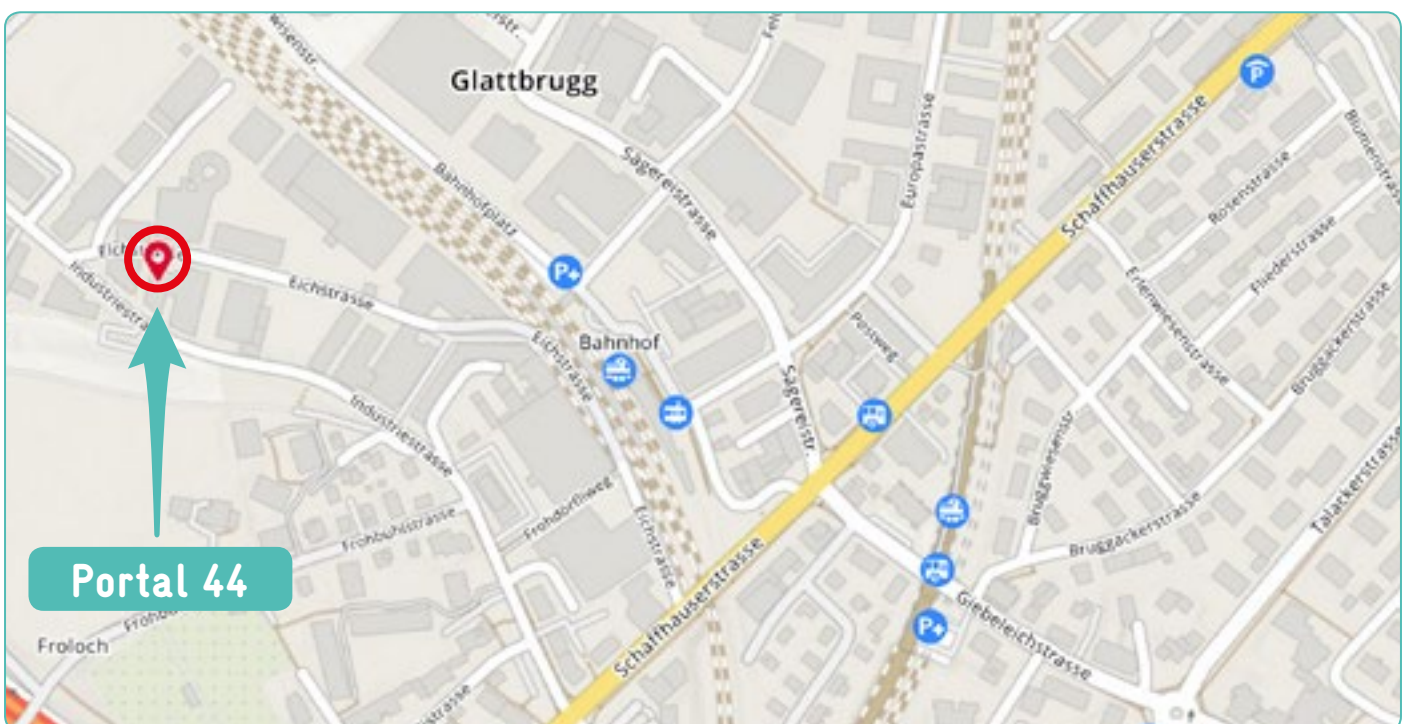

Portal 44
Industriestrasse 44
8152 Glattbrugg
(im 4. Stock)

Wir sind ca. 5 Gehminuten entfernt vom Bahnhof Glattbrugg oder mit dem Bus erreichbar (Haltestelle Frohbühlstrasse).

Programmzeiten

Montag bis Donnerstag: 08.00 - 12.00 Uhr